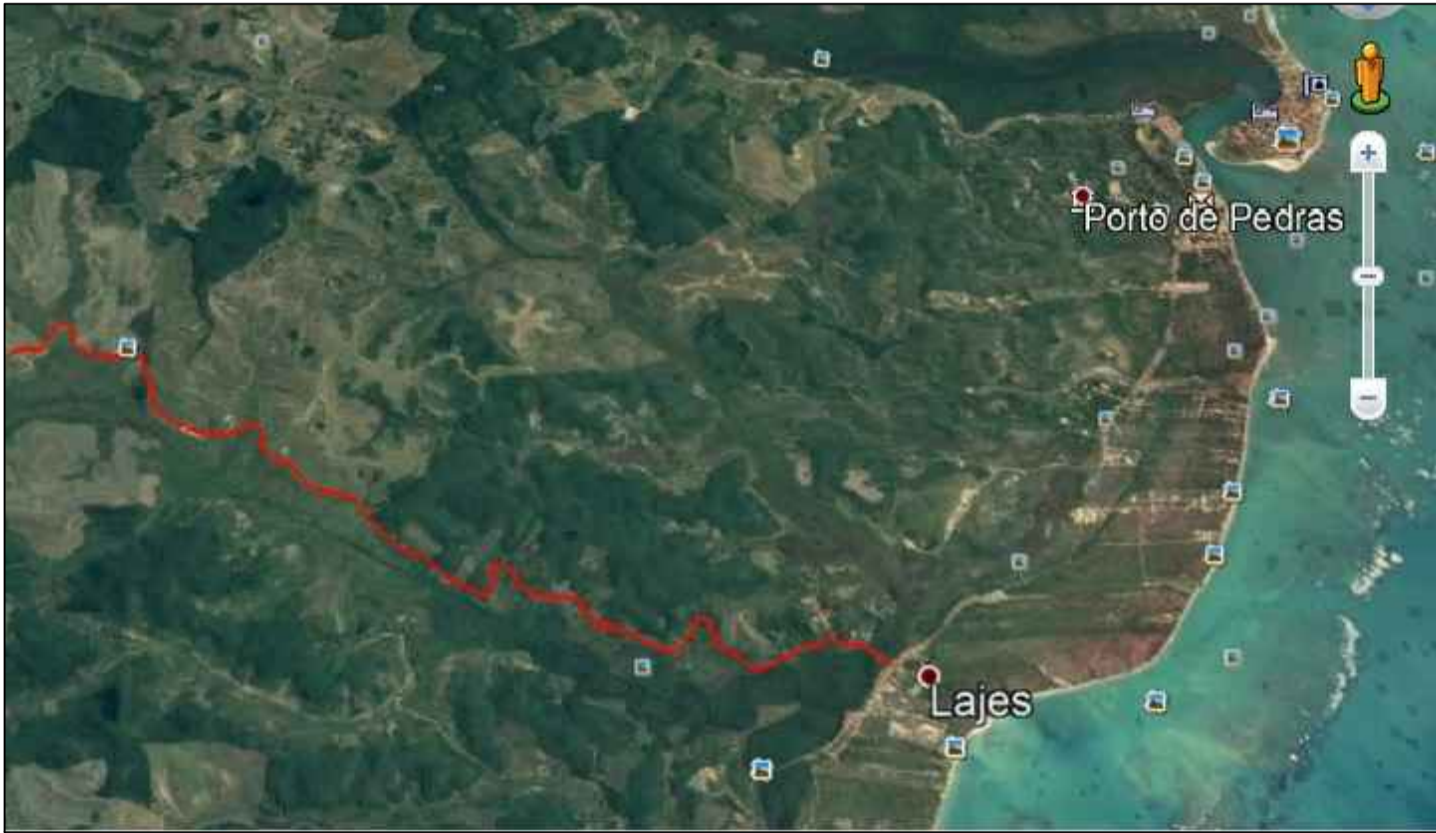

ASSENTAMENTO BOA VISTA E
PESTANA

ESCALA: _____ 1000/7500

PROJETO:	ESTRADA VICINAL	DESENHO:
TÍTULO:	LOCAÇÃO ESTRADA FAZENDA SÃO PAULO (BROCOTÓ) ACESSO AO ASSENTAMENTO BOA VISTA	DATA: 21/11/2017
ENDEREÇO:	ACESSO PELO POVOADO LAGES	ESCALA: INDICADA PRANCHA: 01/02